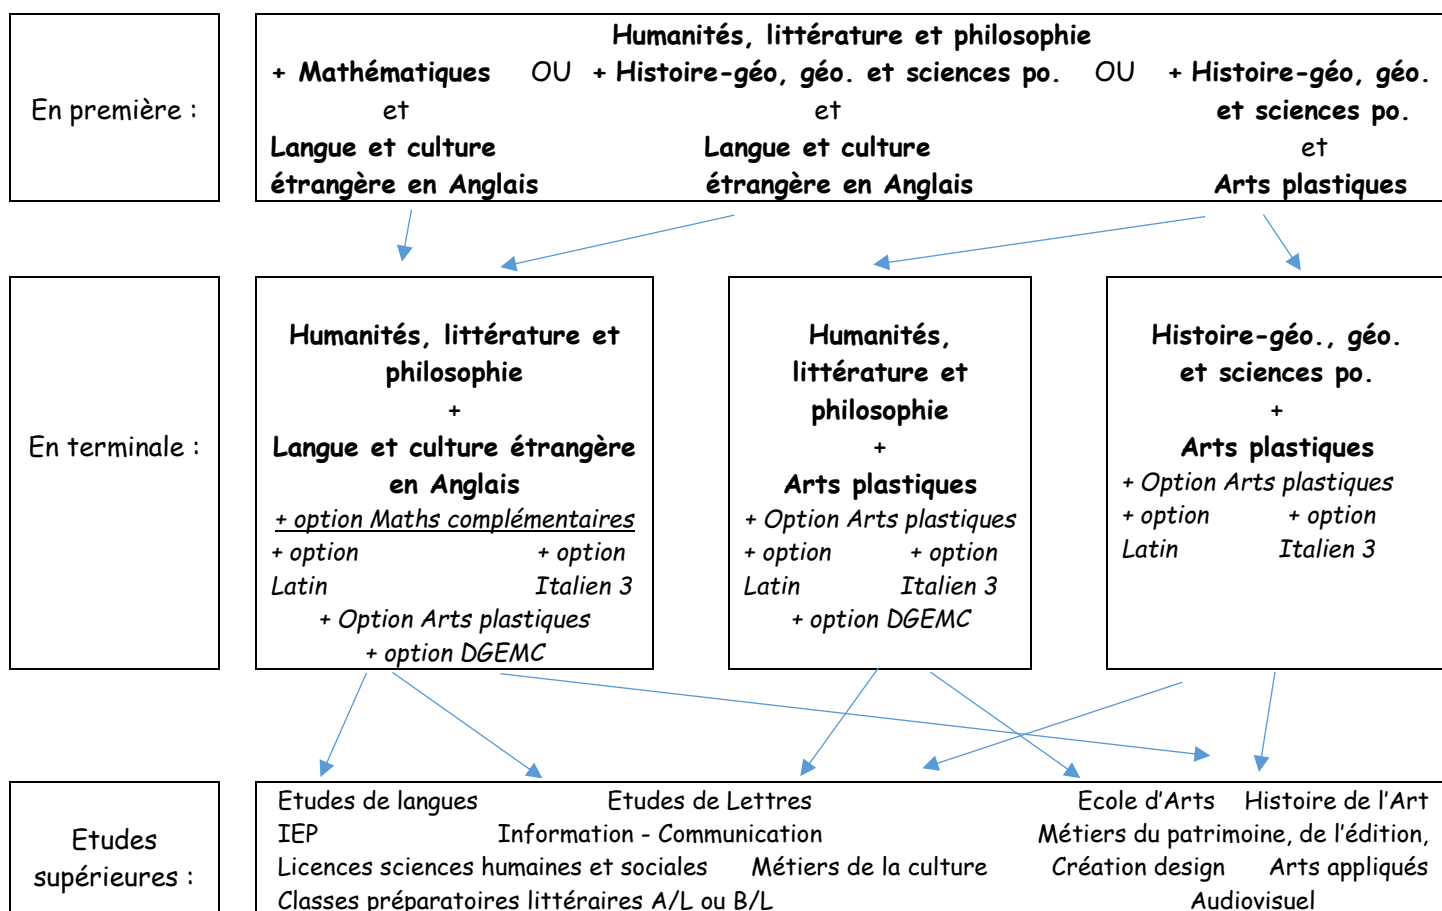

Centre Scolaire Pierre Termier

Etablissement catholique d'enseignement sous contrat d'association avec l'Etat
Lycée Site Monplaisir 20/23, rue des Alouettes - 69008 Lyon

Les options Italien L.V.3, Latin, Arts plastiques peuvent être poursuivies quel que soit le parcours empruntés en classe de première et terminale

L'option Mathématiques complémentaires peut être choisie en Terminale si un élève a suivi la spécialité Mathématiques en première et souhaite ne pas poursuivre cette spécialité en terminale.

L'option Mathématiques expertes peut être choisie en Terminale si un élève a suivi la spécialité Mathématiques en première et poursuit cette spécialité en terminale.

Parcours A1 (avec Mathématiques et Langue et culture étrangère en Anglais)
ou A2 (avec Histoire-géographie, géo. et sciences po. et Langue et culture étrangère en Anglais)
ou A3 (avec Histoire-géographie, géo. et sciences po. et Arts plastiques)

Parcours C1 (avec SVT) ou C2 (avec Arts Plastiques)